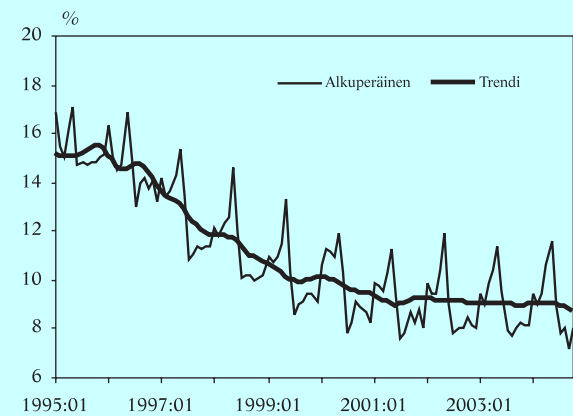

# Suhdanteet yhdellä silmäyksellä

**Kansainvälisiä suhdanneindikaattoreita  
1995:01–2004:11**

Lähde: Conference Board, Euroopan komissio.

**Suomen kokonaistuotannon kuukausikuvaaja  
1995:01–2004:09**

Lähde: Tilastokeskus.

**Inflaatio Suomessa ja euroalueella  
1997:01–2004:10**

Lähde: Eurostat, Tilastokeskus.

**Suhdanne tilanne Suomessa barometrieni mukaan  
1995:01–2004:11**

Lähde: Teollisuus ja Työnantajat, Tilastokeskus.

**Työttömyysaste Suomessa 1995:01–2004:10**

Lähde: Tilastokeskus.

**Korot 1997:01–2004:11**

Lähde: Suomen Pankki.