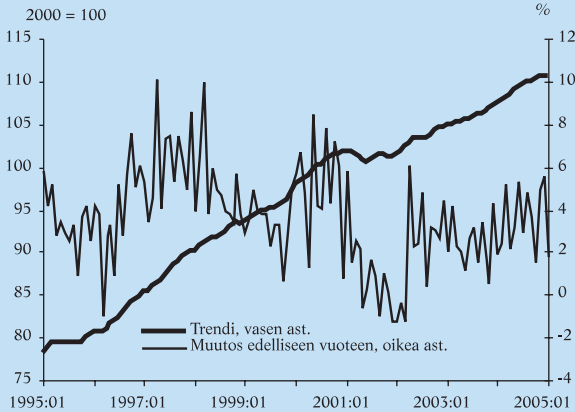

# Suhdanteet yhdellä silmäyksellä

*Kansainvälisiä suhdanneindikaattoreita  
1995:01–2005:01*

Lähde: Conference Board, Euroopan komissio.

*Suhdannotilanne Suomessa barometrien mukaan  
1995:01–2005:03*

Lähde: Teollisuus ja Työnantajat, Tilastokeskus.

*Suomen kokonaistuotannon kuukausikuvaaja  
1995:01–2005:01*

Lähde: Tilastokeskus.

*Työttömyysaste Suomessa  
1995:01–2005:02*

Lähde: Tilastokeskus.

*Inflaatio Suomessa ja euroalueella  
1997:01–2004:12*

Lähde: Eurostat, Tilastokeskus.