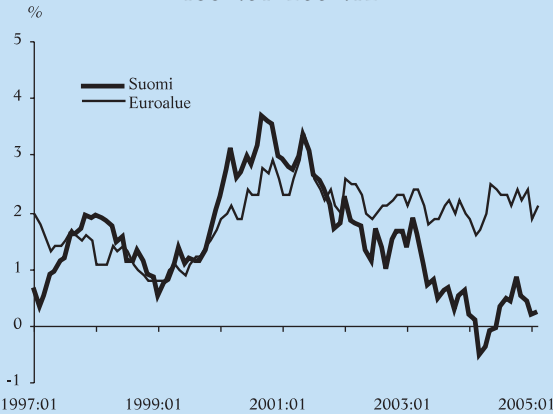

# Suhdanteet yhdellä silmäyksellä

*Kansainvälisiä suhdanneindikaattoreita  
1995:01–2005:01*

Lähde: Conference Board, Euroopan komissio.

*Suhdannotilanne Suomessa barometrien mukaan  
1995:01–2005:03*

Lähde: Teollisuus ja Työnantajat, Tilastokeskus.

*Suomen kokonaistuotannon kuukausikuvaaja  
1995:01–2005:01*

Lähde: Tilastokeskus.

*Työttömyysaste Suomessa  
1995:01–2005:02*

Lähde: Tilastokeskus.

*Inflaatio Suomessa ja euroalueella  
1997:01–2004:12*

Lähde: Eurostat, Tilastokeskus.

*Korot  
1997:01–2005:03*

Lähde: Suomen Pankki.