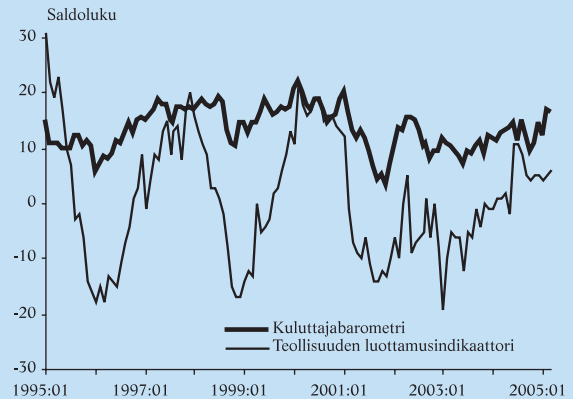

# Suhdanteet yhdellä silmäyksellä

*Kansainvälisiä suhdanneindikaattoreita  
1995:01–2005:01*

Lähde: Conference Board, Euroopan komissio.

*Suhdannotilanne Suomessa barometrien mukaan  
1995:01–2005:03*

Lähde: Teollisuus ja Työnantajat, Tilastokeskus.

*Suomen kokonaistuotannon kuukausikuvaaja  
1995:01–2005:01*

Lähde: Tilastokeskus.

*Työttömyysaste Suomessa  
1995:01–2005:02*

Lähde: Tilastokeskus.

*Inflaatio Suomessa ja euroalueella  
1997:01–2004:12*

Lähde: Eurostat, Tilastokeskus.