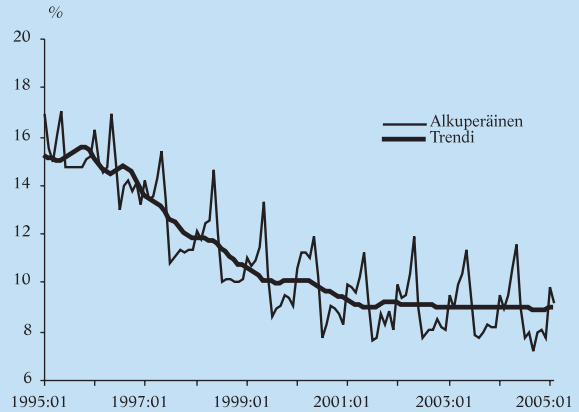

# Suhdanteet yhdellä silmäyksellä

*Kansainvälisiä suhdanneindikaattoreita  
1995:01–2005:01*

Lähde: Conference Board, Euroopan komissio.

*Suhdannotilanne Suomessa barometrien mukaan  
1995:01–2005:03*

Lähde: Teollisuus ja Työnantajat, Tilastokeskus.

*Suomen kokonaistuotannon kuukausikuvaaja  
1995:01–2005:01*

Lähde: Tilastokeskus.

*Työttömyysaste Suomessa  
1995:01–2005:02*

Lähde: Tilastokeskus.

*Inflaatio Suomessa ja euroalueella  
1997:01–2004:12*

Lähde: Eurostat, Tilastokeskus.