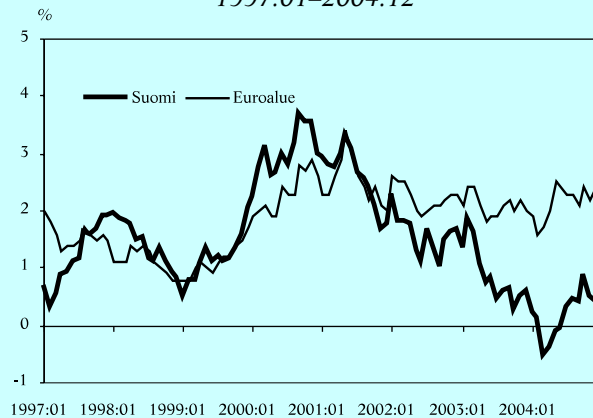

# Suhdanteet yhdellä silmäyksellä

*Kansainvälisiä suhdanneindikaattoreita  
1995:01–2005:01*

Lähde: Conference Board, Euroopan komissio.

*Suomen kokonaistuotannon kuukausikuvaaja  
1995:01–2004:11*

Lähde: Tilastokeskus.

*Inflaatio Suomessa ja euroalueella  
1997:01–2004:12*

Lähde: Eurostat, Tilastokeskus.

*Suhdanteen tilanne Suomessa barometrien mukaan  
1995:01–2005:01*

Lähde: Teollisuus ja Työnantajat, Tilastokeskus.

*Työttömyysaste Suomessa  
1995:01–2004:12*