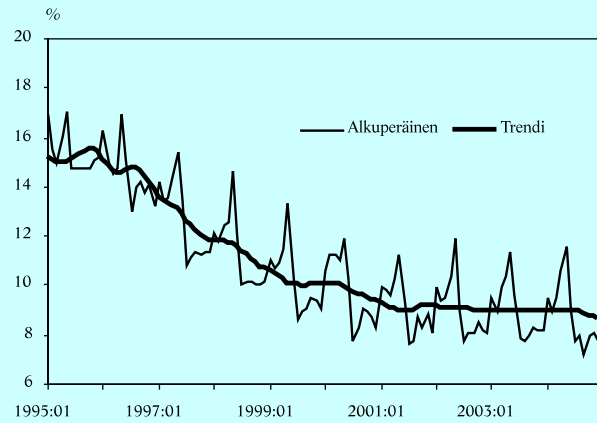

# Suhdanteet yhdellä silmäyksellä

*Kansainvälisiä suhdanneindikaattoreita  
1995:01–2005:01*

Lähde: Conference Board, Euroopan komissio.

*Suomen kokonaistuotannon kuukausikuvaaja  
1995:01–2004:11*

Lähde: Tilastokeskus.

*Inflaatio Suomessa ja euroalueella  
1997:01–2004:12*

Lähde: Eurostat, Tilastokeskus.

*Suhdanteen tilanne Suomessa barometrien mukaan  
1995:01–2005:01*

Lähde: Teollisuus ja Työnantajat, Tilastokeskus.

*Työttömyysaste Suomessa  
1995:01–2004:12*

Lähde: Tilastokeskus.

*Korot  
1997:01–2004:12*

Lähde: Suomen Pankki.