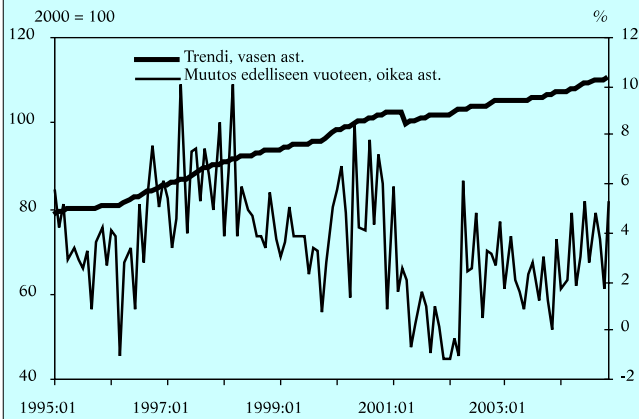

# Suhdanteet yhdellä silmäyksellä

*Kansainvälisiä suhdanneindikaattoreita  
1995:01–2005:01*

Lähde: Conference Board, Euroopan komissio.

*Suomen kokonaistuotannon kuukausikuvaaja  
1995:01–2004:11*

Lähde: Tilastokeskus.

*Inflaatio Suomessa ja euroalueella  
1997:01–2004:12*

Lähde: Eurostat, Tilastokeskus.

*Suhdanteen tilanne Suomessa barometrien mukaan  
1995:01–2005:01*

Lähde: Teollisuus ja Työnantajat, Tilastokeskus.

*Työttömyysaste Suomessa  
1995:01–2004:12*